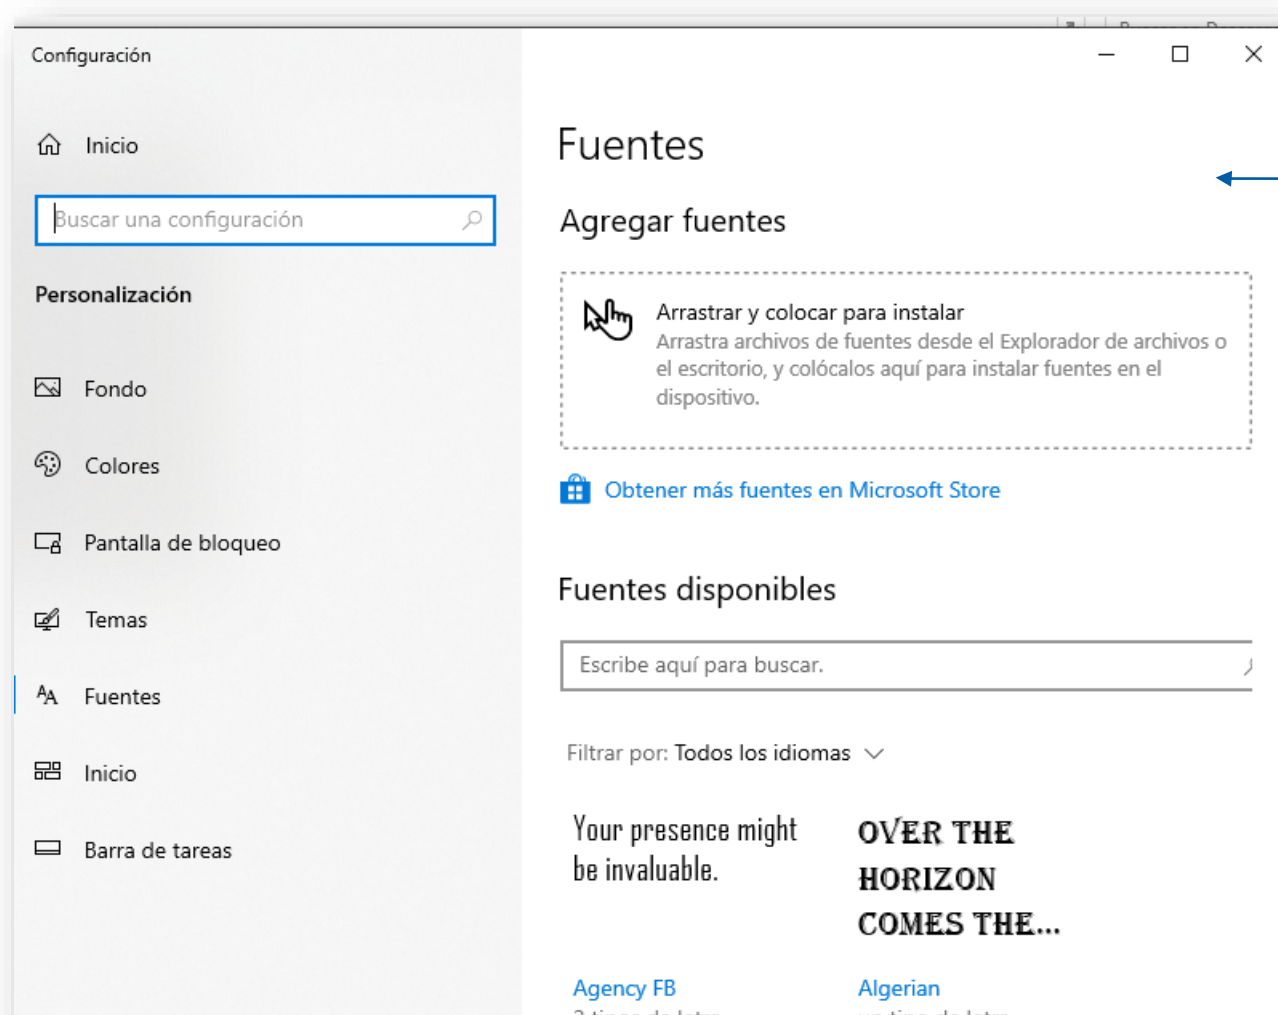

Instalación de fuente Oficial ROBOTO

Buscar **TIPOGRAFÍA INSTITUCIONAL** y dar clic en **DESCARGAR**

The screenshot shows a font download interface. At the top, there are two circular logos for Universidad CESMAG. The left logo is in color (blue, red, white) and the right one is black and white. Below each logo is a blue button labeled 'DESCARGAR'. Below the logos, there is a search bar containing the text '1. TIPOGRAFÍA INSTITUCIONAL'. Below the search bar, the word 'Roboto' is displayed. At the bottom, there is a blue button labeled '2. DESCARGAR'. A blue line with arrows connects the search bar to the 'DESCARGAR' button.

Instalación de fuente Oficial ROBOTO

3. Una vez se extraen los archivos, seleccionarlos.

Instalación de fuente Oficial ROBOTO

4. En el menú inicio del sistema operativo Windows, digitar la palabra **fuentes**, y dar doble clic sobre este resultado.

Instalación de fuente Oficial ROBOTO

5. Al dar clic sobre **Configuración de fuentes**, el Sistema abre siguiente ventana

Instalación de fuente Oficial ROBOTO

6. Arrastrar los archivos descargados hasta el recuadro agregar fuentes: