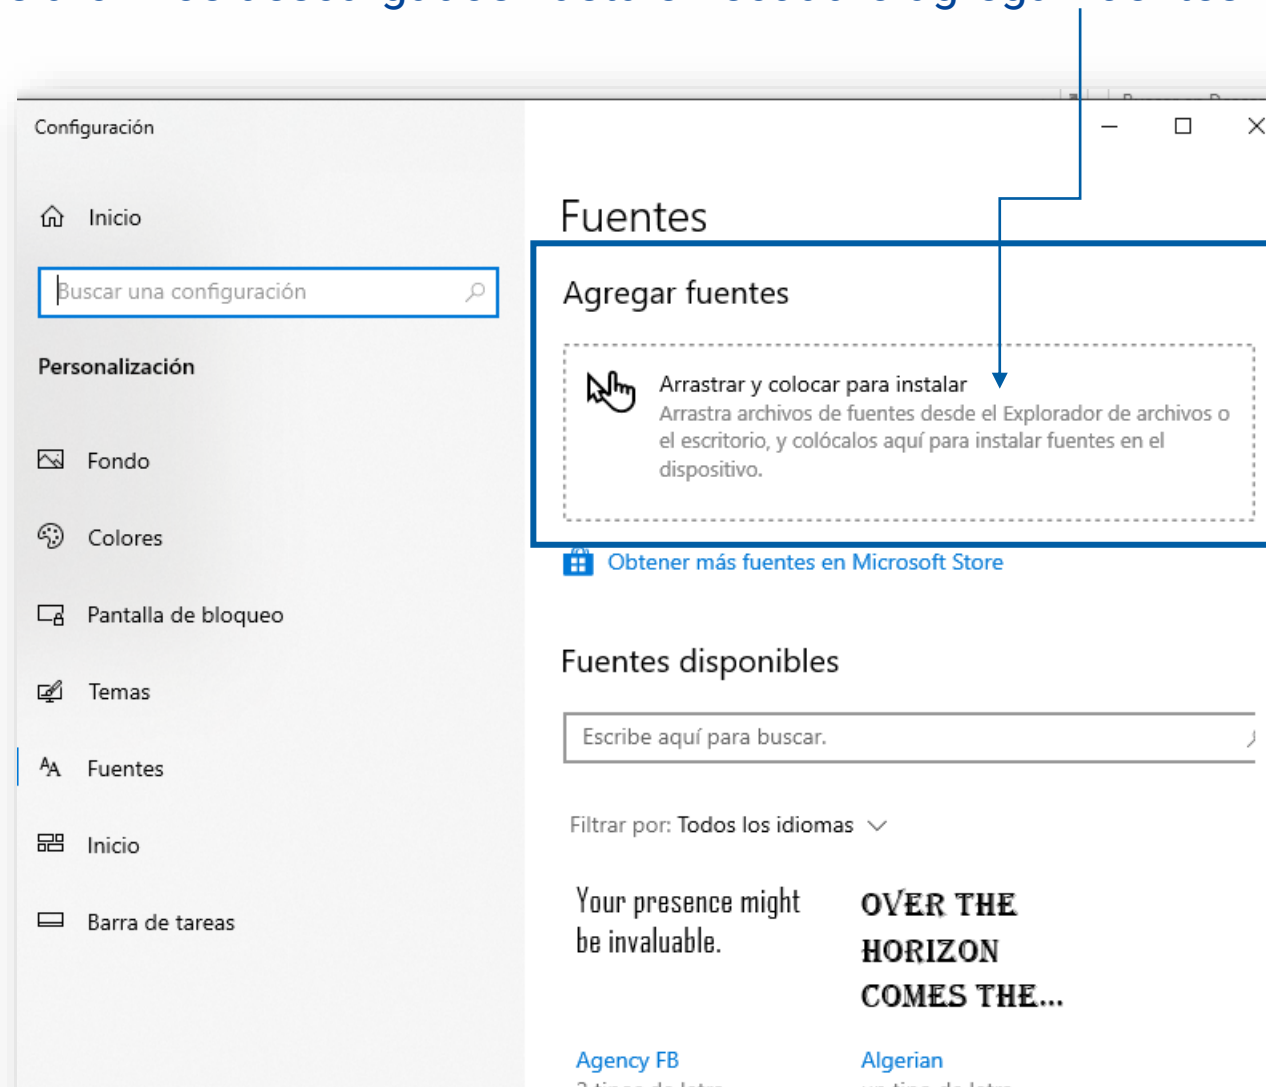

Instalación de fuente Oficial ROBOTO

Buscar **TIPOGRAFÍA INSTITUCIONAL** y dar clic en **DESCARGAR**

The screenshot shows a font download interface. At the top, there are two circular logos for Universidad CESMAG. The left logo is in color (blue, red, white) and the right one is black and white. Below each logo is a blue button labeled 'DESCARGAR'. Below the logos, there is a search bar containing the text '1. TIPOGRAFÍA INSTITUCIONAL'. Below the search bar, the word 'Roboto' is displayed. At the bottom, there is a blue button labeled '2. DESCARGAR'. A blue line with arrows connects the search bar to the 'DESCARGAR' button.

Instalación de fuente Oficial ROBOTO

3. Una vez se extraen los archivos, seleccionarlos.

Instalación de fuente Oficial ROBOTO

4. En el menú inicio del sistema operativo Windows, digitar la palabra **fuentes**, y dar doble clic sobre este resultado.

Instalación de fuente Oficial ROBOTO

5. Al dar clic sobre **Configuración de fuentes**, el Sistema abre siguiente ventana

Instalación de fuente Oficial ROBOTO

6. Arrastrar los archivos descargados hasta el recuadro agregar fuentes: