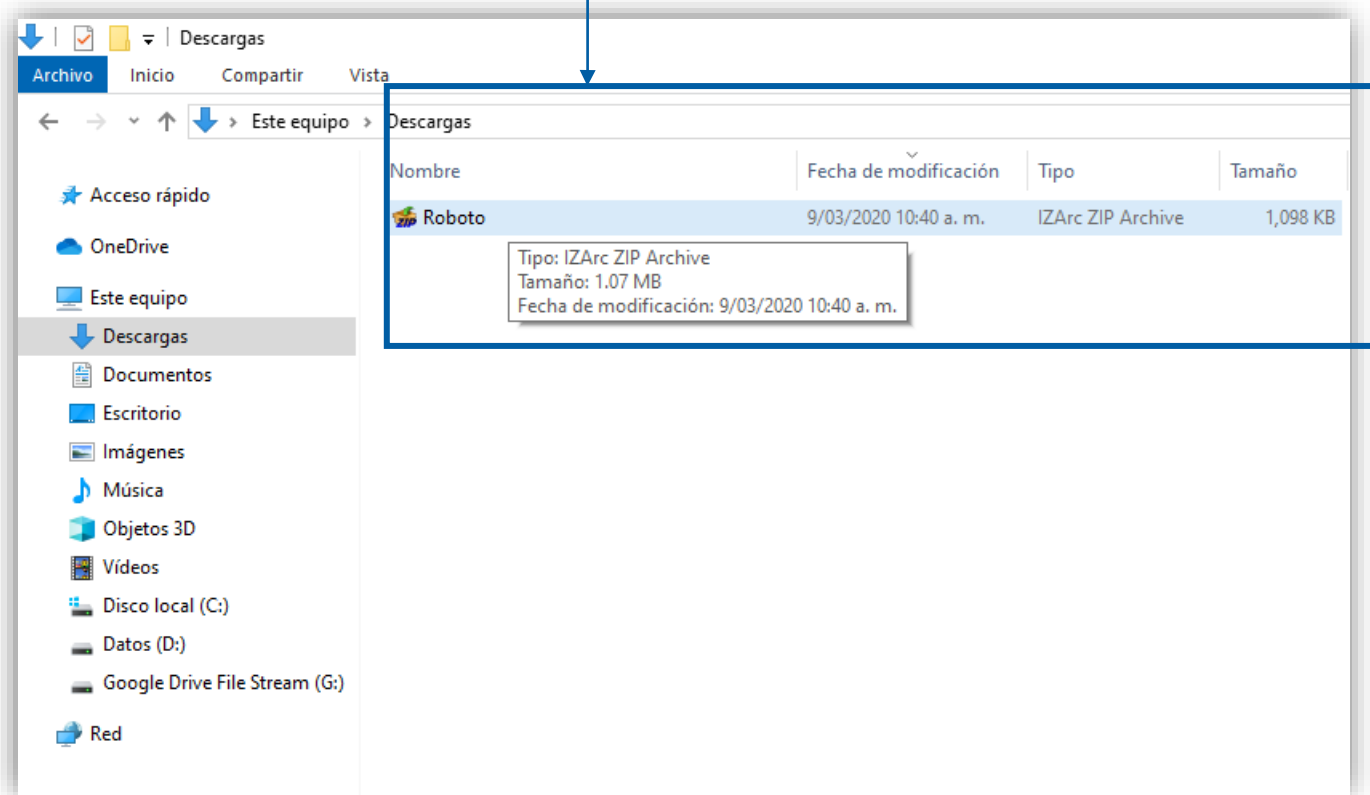

Instalación de fuente Oficial ROBOTO

Buscar **TIPOGRAFÍA INSTITUCIONAL** y dar clic en **DESCARGAR**

The screenshot shows a font download interface. At the top, there are two circular logos for Universidad CESMAG. The left logo is in color (blue, red, white) and the right one is black and white. Below each logo is a blue button labeled 'DESCARGAR'. Below the logos, there is a search bar containing the text '1. TIPOGRAFÍA INSTITUCIONAL'. Below the search bar, the word 'Roboto' is displayed. At the bottom, there is a blue button labeled '2. DESCARGAR'. A blue line with arrows connects the search bar to the 'DESCARGAR' button.

Instalación de fuente Oficial ROBOTO

1. Descargar el archivo

Instalación de fuente Oficial ROBOTO

2. Extraer archivos: dando clic izquierdo sobre el archivo, opción **7-Zip**, opción **Extract Here** (extraer aquí):