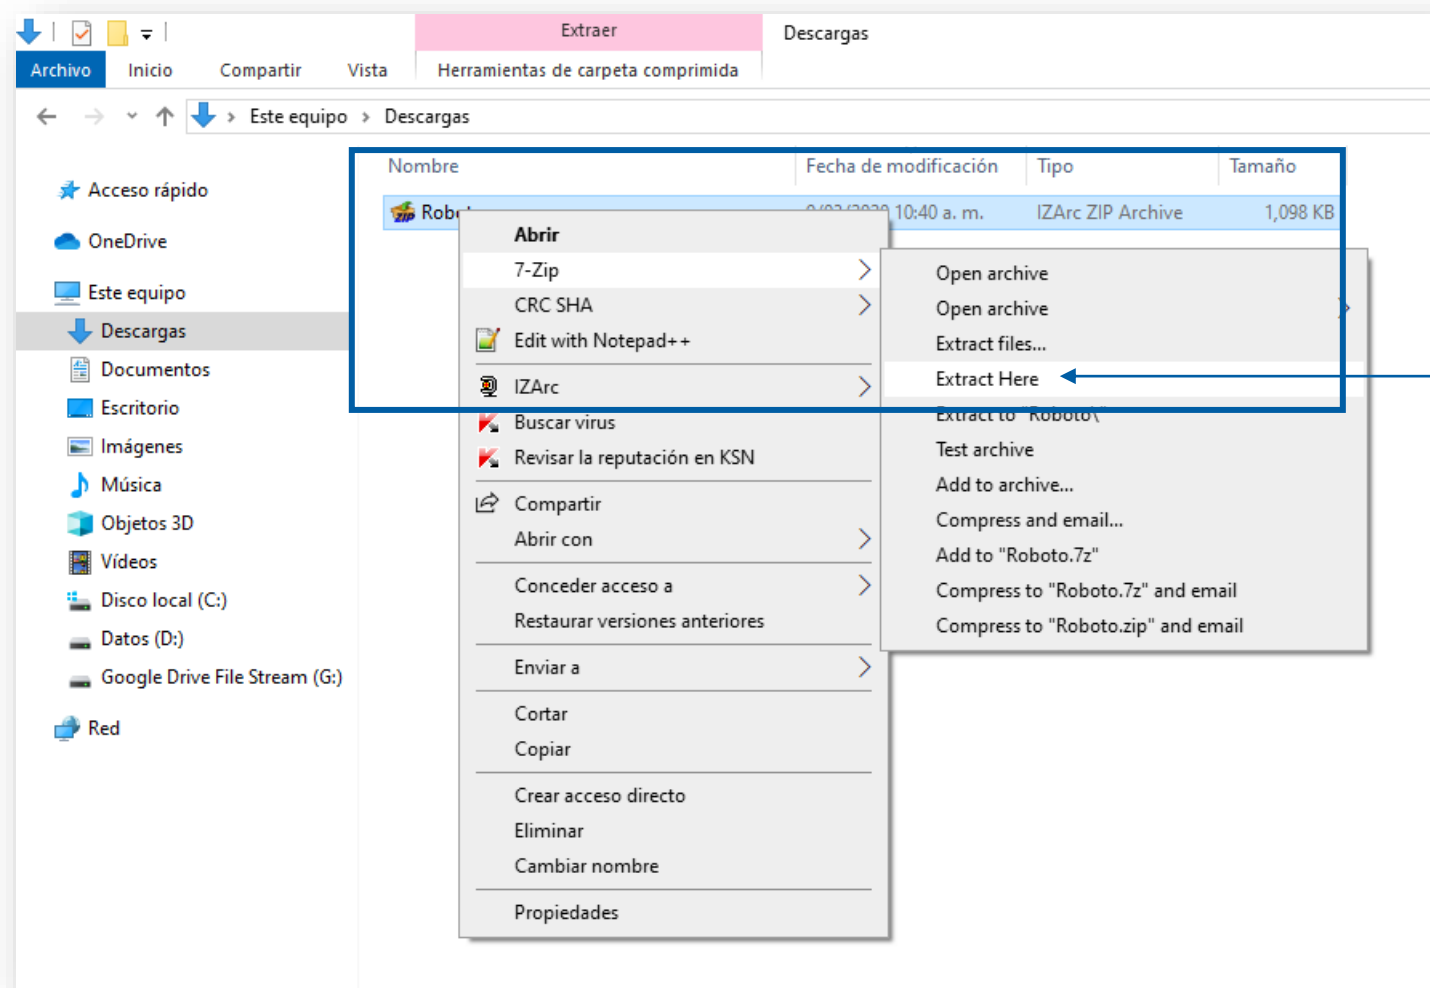

Instalación de fuente Oficial ROBOTO

Buscar **TIPOGRAFÍA INSTITUCIONAL** y dar clic en **DESCARGAR**

The screenshot shows a font download interface. At the top, there are two circular logos for Universidad CESMAG. The left logo is in color (blue, red, white) and the right one is black and white. Below each logo is a blue button labeled 'DESCARGAR'. Below the logos, there is a search bar containing the text '1. TIPOGRAFÍA INSTITUCIONAL'. Below the search bar, the word 'Roboto' is displayed. At the bottom, there is a blue button labeled '2. DESCARGAR'. A blue line with arrows connects the search bar to the 'DESCARGAR' button.

Instalación de fuente Oficial ROBOTO

1. Descargar el archivo

Instalación de fuente Oficial ROBOTO

2. Extraer archivos: dando clic izquierdo sobre el archivo, opción **7-Zip**, opción **Extract Here** (extraer aquí):